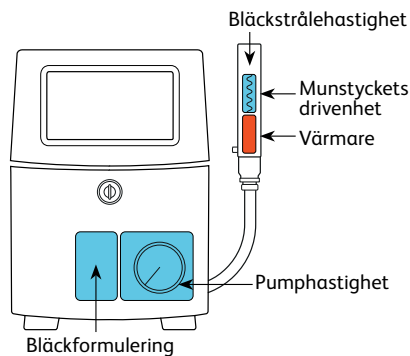

Enklare återcirkulation

Den konformade blandartanken är utformad för att hindra pigment från att sjunka till botten. Dess form gör det enklare att kontinuerligt återcirkulera pigmentet i bläcket.

Dynamisk kalibrering