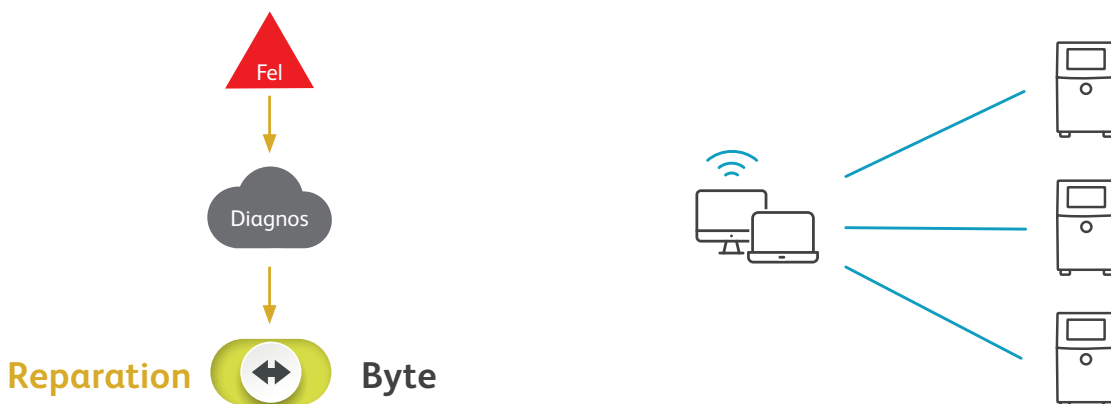

Framtidssäkrad för Industri 4.0

1580 C har utformats för att ge dig den anslutning du behöver och är redo för moderna utskriftsutmaningar, samt vad de framtida behoven för Industri 4.0 än kan vara. Inbyggt Wi-Fi och mobilnätanslutning ger ett enkelt och säkert sätt att kommunicera trådlöst, och webbserverkapacitet och automatiserad felsökning gör fjärranvändningen enkel.

Snabb återställning vid fel

Videojet Rapid Recover™ använder avancerad automatiserad felsökning för att snabbt avgöra om ett skrivarfel enkelt kan repareras eller om du behöver använda en reservskrivare, för snabbare återställning av linjedriften.

Fjärrkontroll över gränssnittet

Webbserverkapacitet ger kunder åtkomst till skrivare via webbläsare som stöds på värddatorer. Upp till fem webbserver-sessioner är tillåtna för varje skrivare.

Anslutningsmöjligheter

Videojet-skrivare erbjuder en rad olika anslutningslösningar som kan hjälpa till att minimera IT-arbetsbelastningen, minska kostnaderna för att ansluta utrustning till ditt nätverk och göra din skrivare mer bärbar.