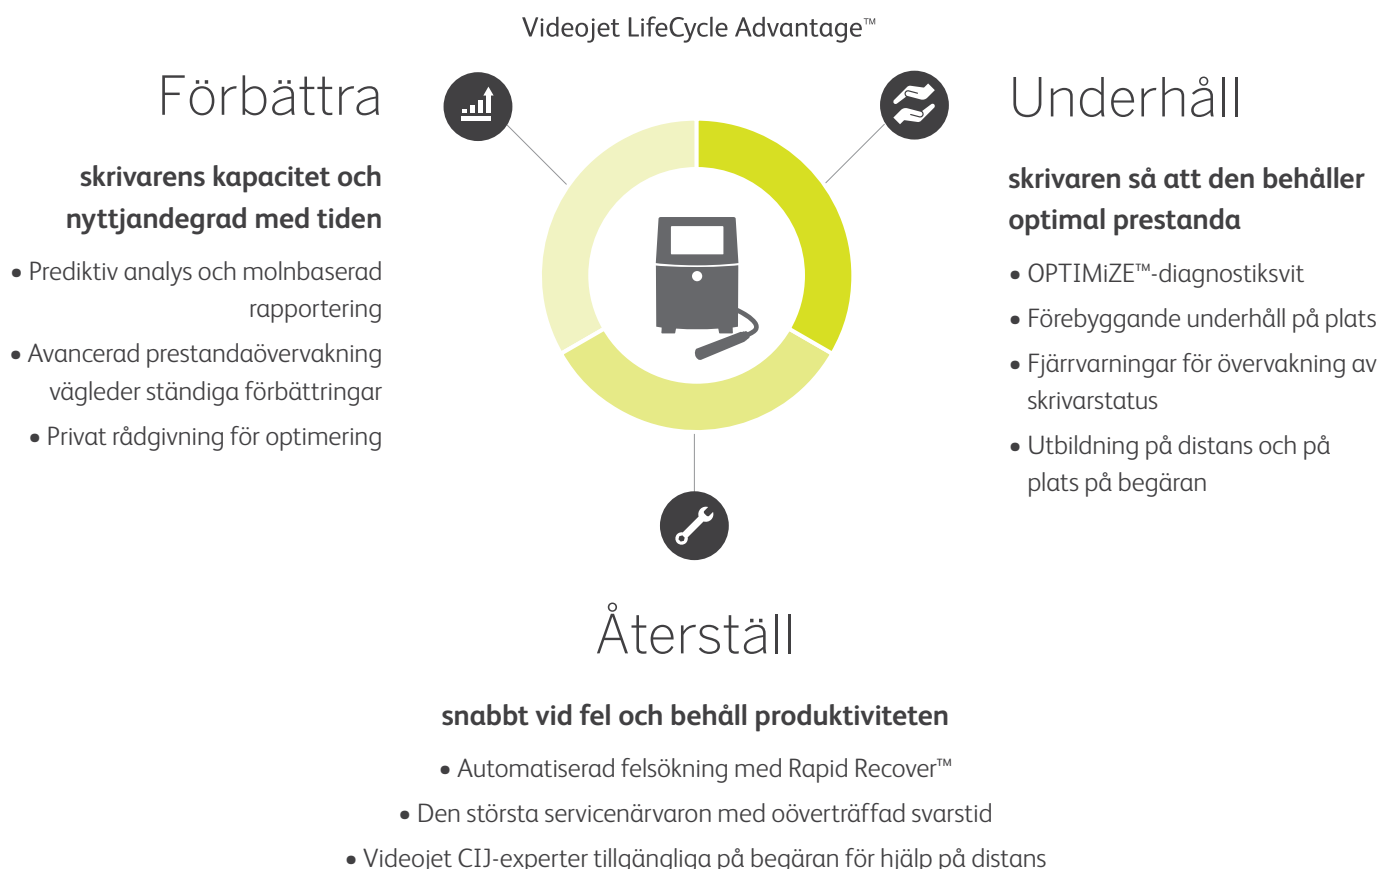

Din väg till produktivitet

Använd avancerad analys, fjärranslutning och branschens största servicenärvaro med Videojet Lifecycle Advantage™.

Våra lösningar hjälper dig att uppfylla dina produktions- och hållbarhetsmål

Skrivhuvudet och bläckpatronerna för Videojet 1580 C har utformats för att minimera tilltäppning och ansamling av bläck, för mindre rengöringsbehov. Jämfört med andra kontrastskrivare går mindre vätska till spillo när du rengör 1580 C.

Videojet 1580 C använder också vår innovativa singel-servicemodul, som minskar frekvensen för serviceingrepp och mängden reservdelar som krävs för skrivaren, samtidigt som svinn av farligt material minskas.

Med hållbarhet i fokus fortsätter vi att göra mätbara framsteg med våra tre huvudpelare

Personal – Hjälpa individer att uppnå sin potential

Vi strävar efter att locka, utveckla, engagera och behålla de bästa medarbetarna för att ständigt göra Videojet till en bättre arbetsplats samtidigt som vi garanterar en säker arbetsmiljö för alla.

Produktinnovation – Bidra till lösningar gällande produktidentifieringsutmaningar

Vi placerar kunder i centrum för allt vi gör. Vi förnyar för att förbättra våra produkters drifttid och tillförlitlighet, vilket gör det möjligt för våra kunder att uppfylla produktions- och hållbarhetsmål.

Miljö – Minska vår miljöpåverkan

Vi strävar efter att minska våra utsläpp, vårt avfall och vårt energivtryck genom att effektivisera vår globala verksamhet.