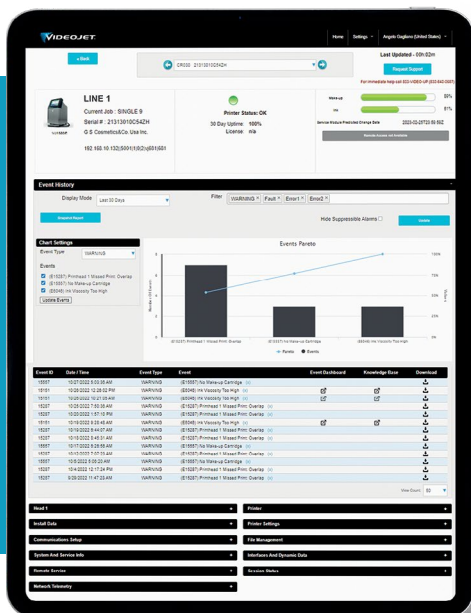

Reagera snabbt med insyn i realtid

VideojetConnect™ Remote Service (VRS) visar realtidsmeddelanden om skrivarproblem så att både Videojets experter och dina tekniker kan fjärrdiagnostisera problemet och hantera det snabbare.