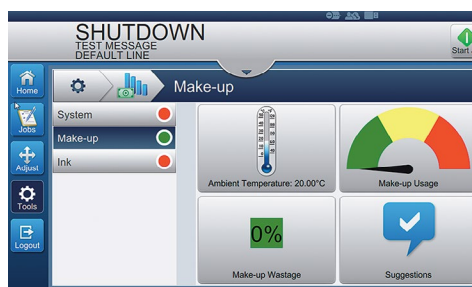

En kontrastskrivare som är lätt att underhålla

1580 C är en av de enklaste CIJ-skrivarna att använda och underhålla. Den är utformad för att minska och förenkla rengöringsintervaller, så att dina operatörer kan fokusera på produktionen.

Inbyggd kodsäkring

Vårt SIMPLICITY™-användargränssnitt hjälper dig med vartenda steg längs vägen, med felsäkringsregler som definierar redigerbara fält, tillåtna datatyper, begränsningar av datumintervall och mycket annat, vilket kraftigt minskar antalet interaktioner med skrivaren och risken för användarfel.

Håll koll på viktiga skrivarelement

Med vårt verktyg Videojet OPTIMiZE kan 1580 C bedöma en mängd olika skrivarparametrar, vilket hjälper dig att hantera förbrukningen av bläck och makeup, beräkna framtida vätskeprognoser och fastställa strömvågning.